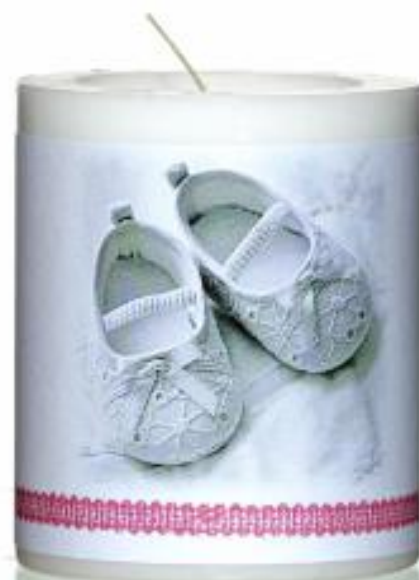

Święta Wielkanocne

Chrzest Świąty

SERCE TAK CICHE JAK WIATR MUSZELKI

Daj mi, o Panie mój Boże wielki
Daj mi też święte rączki i nóżki
Żeby trzymały się Twojej dróżki

A close-up photograph of several white orchid flowers with delicate yellow and pinkish-purple centers. The petals are covered in numerous small, clear water droplets, giving them a fresh and glistening appearance. The background is a soft, out-of-focus white, which makes the flowers stand out prominently.