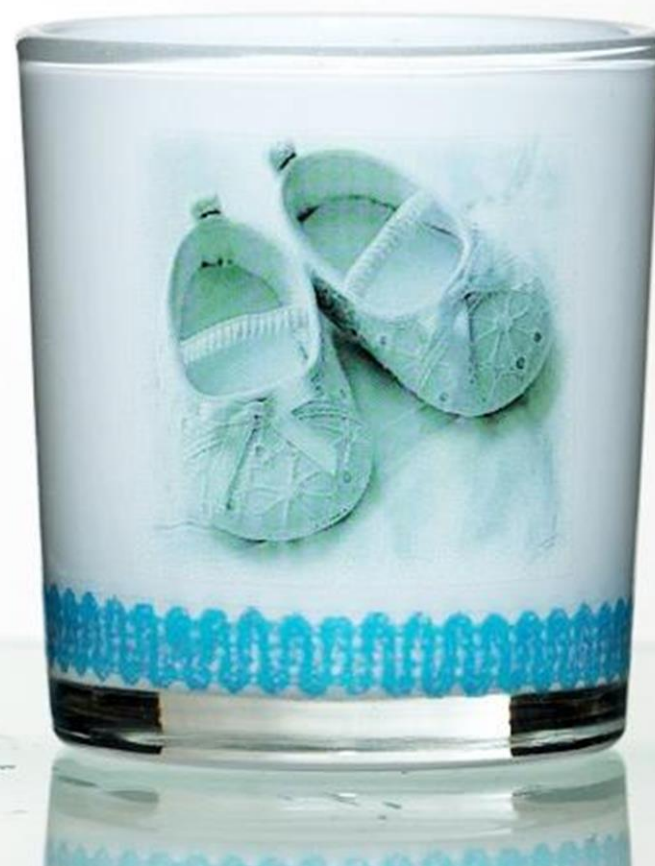

Projekt Caritasu Archidiecezji Krakowskiej
ŚWIECE OKOLICZNOŚCIOWE

SERIA LIMITOWANA

KOLEKCJA PRZYGOTOWANA ZGODNIE Z KALENDARZEM ŚWIĄT

PRZYŁĄCZ SIĘ DO PROJEKTU

Caritas Archidiecezji Krakowskiej jest katolicką instytucją charytatywną, która obejmuje opieką ludzi chorych, starszych i niepełnosprawnych, osoby bezdomne, bezrobotne, rodziny i osoby żyjące w skrajnym ubóstwie, ofiary przemocy oraz dzieci i młodzież ze środowisk zagrożonych marginalizacją.

Święta Wielkanocne

Chrzest Świąty

SERCE TAK CICHE JAK WIATR MUSZELKI

Daj mi, o Panie mój Boże wielki
Daj mi też święte rączki i nóżki
Żeby trzymały się Twojej dróżki

A close-up photograph of several white orchid flowers with delicate yellow and pinkish-purple centers. The petals are covered in numerous small, clear water droplets, giving them a fresh and glistening appearance. The background is a soft, out-of-focus white, which makes the flowers stand out prominently.