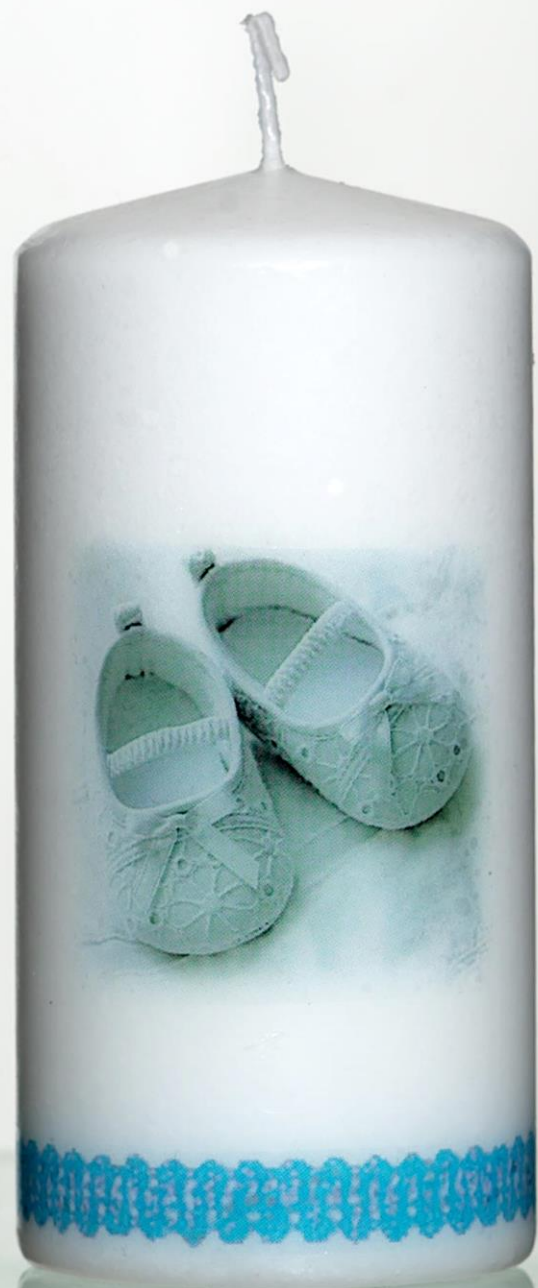

Święta Wielkanocne

Chrzest Świąty

SERCE TAK CICHE JAK WIATR MUSZELKI

Daj mi, o Panie mój Boże wielki
Daj mi też święte rączki i nóżki
Żeby trzymały się Twojej dróżki

A close-up photograph of several white orchid flowers with delicate yellow and pinkish-purple centers. The petals are covered in numerous small, clear water droplets, giving them a fresh and glistening appearance. The background is a soft, out-of-focus white, which makes the flowers stand out prominently.