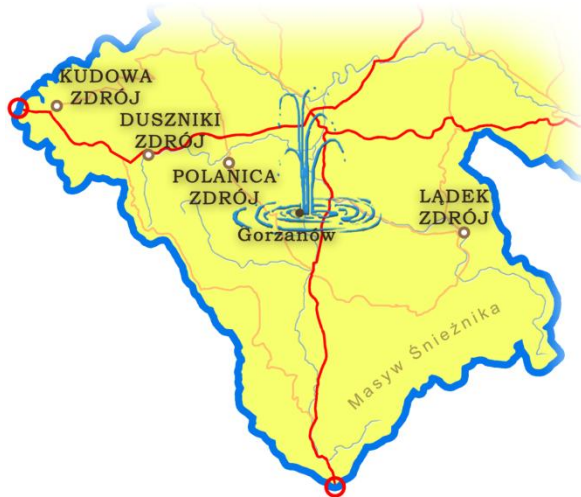

"7" - źródło SUDETY
"5" - źródło FAMILIJNA